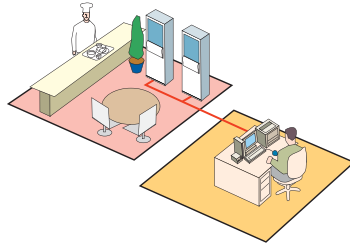

最新の機能とユニバーサル・デザインにより、多彩なロケーションのご要望にお応えします。

使いやすさの新しい「カタチ」の提案

メニューの絞り込みで選択時間を短縮・お勧めメニューで売上アップ

① グループボタンで絞り込み
初期状態では全てのメニューが点灯し、グループボタンが点滅して選択を促します。

② メニューを選択
選択したグループに属したメニューのみが点灯し、その他は消灯します。

③ トッピング・サイドメニューを選択
サイドメニューと、選択したメニューに適したトッピングが点灯し、追加購入を誘導します。

ポップボタンと通常ボタンの組み合わせ

● 3パターンから選べます

しっかり節電

● 消費電力約50%*節約できます

● 近接センサー内蔵で待機時の電力使用を抑制

システム連携

● 通信機能でデータを管理

通信機能(オプション)を付けることにより、LAN接続でパソコンに売上データを収集できますので、売上管理・商品管理に力を発揮します。

● リモコン操作で楽々 売り切れ設定・メニューの作成変更が容易です。

障害発生を素早くお知らせ

● 障害が発生すると、カラー画面で分かりやすく、スピーディにお知らせします

看板

● 看板は、「食券」・「利用券」・「入場券」・「入浴券」・「証紙」の5タイプからお選びいただけます

※看板はオプションです。
※取付位置は右上8口座分エリアとなります。

便利で多彩なオプション

- 縦・横ミシン目プリンタ機能
- IDカード機能
- ファイル集計機能
- 通信機能
- オーダリングプリンタ
- 大型のポップボタン (POPボタンセット)
- 売切装置