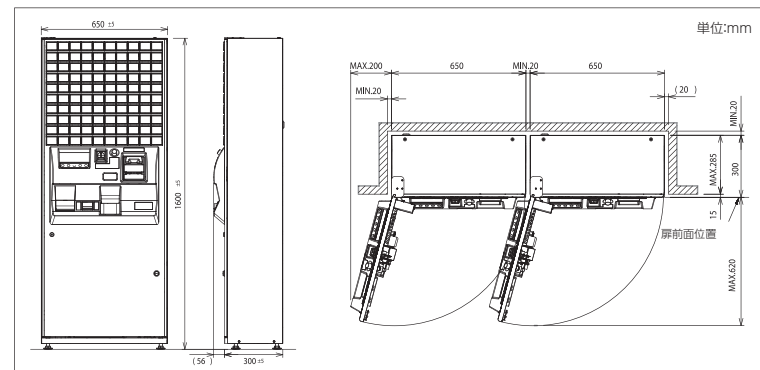

主な諸元

仕様表		
型式	BT-e212 (高額タイプ)	BT-e211 (低額タイプ)
口座数	最大 100 口座 ※看板 (オプション) 付きの場合 最大 92 口座	
券寸法	幅: 57.5mm × 長さ: 30、45、60、90、120mm	
印刷用紙	感熱ロール紙 長さ: 300m (30mm 券 1 万枚相当)	
印刷方式	サーマルドット方式	
発券速度	30mm 券発行で約 1.5 秒	
印字内容	価格、設定文字、発行者名、発券時刻、日時、No.、号機 No.、その他	
印字文字種	英数字、ひらがな、カタカナ、記号、漢字 (JIS 第一 / 第二水準)	
2 ロール機能	オートチェンジ機能 (ロール紙 2 巻セットによる自動切替機能)	
印刷済ロール	幅: 57.5mm × 長さ: 55~120mm	
使用貨幣	1 万円札、5 千円札、2 千円札、千円札 500 円、100 円、50 円、10 円硬貨	2 千円札、千円札 500 円、100 円、50 円、10 円硬貨
紙幣収納方式	3 区分整列方式	整列混合方式
紙幣収納枚数	但し、収納紙幣にシワや折れ等がある場合、枚数は変動します	
紙幣収納枚数	1 万円札 約 400 枚 (2 千円札との合計枚数)	—
	5 千円札 約 250 枚	—
	2 千円札 約 400 枚 (1 万円札との合計枚数)	—
	千円札 約 880 枚	混合 約 400 枚
紙幣釣銭	千円、5 千円	—
硬貨釣銭	500 円 約 350 枚 (ホッパー式、別に硬貨回収箱有り)	
	100 円 約 1,000 枚 (ホッパー式、別に硬貨回収箱有り)	
	50 円 約 600 枚 (ホッパー式、別に硬貨回収箱有り)	
	10 円 約 1,000 枚 (ホッパー式、別に硬貨回収箱有り)	
集計様式	メニュー / 口座 / グループ / 売れ筋形式から集計印字形式を指定	
その他帳票	グループ集計、時間帯別集計、時間帯別グループ集計、入金金情報 他	
鍵	本体扉キー、係員キー、金銭 (硬貨部扉 / 紙幣収納部扉) キー 左ヒンジ、前面アクセス	
リモコン	設定用リモコン (赤外線方式) W61mm × D100mm × H18.5mm	
質量	約 121kg (オプション含まず)	約 105kg (オプション含まず)
外形寸法	W650mm × D300mm × H1,600mm ※突起部除く	
定格消費電力	67/67W (50/60Hz) ※他に電熱装置で 6W	61/61W (50/60Hz) ※他に電熱装置で 6W
設置環境	屋内 温度: +5~40℃、湿度: 30~80%RH (結露なきこと)	

寸法図・保守設置エリア図

券サンプル

印刷済みロール券

メニュー一括発券

45mm券

60mm券

回数券

90mm券