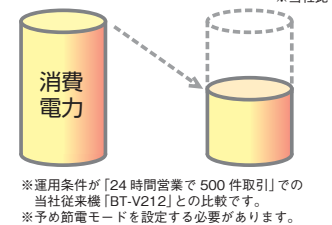

しっかり節電

● 消費電力約50%*節約できます

● 近接センサー内蔵で待機時の電力使用を抑制

システム連携

● 通信機能でデータを管理

通信機能(オプション)を付けることにより、LAN接続でパソコンに売上データを収集できますので、売上管理・商品管理に力を発揮します。