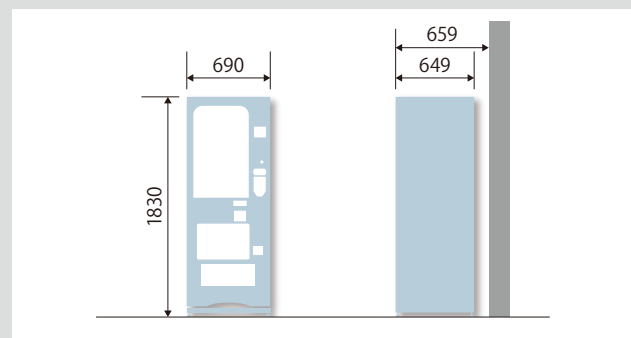

## 仕様

形名	FA15C5L10ZK-FOP
外形寸法	高さ 1830×幅 690×奥行 649 (mm)
設置必要奥行	659 mm
販売種類	15 セレ 18 押ボタン
収容本数	309 本(250mL 細缶換算)
製品質量	202kg
照明	LED 照明
冷却装置	レシプロコンプレッサ 7.69 cm <sup>3</sup>
冷媒	R1234yf
加熱装置	シーズヒータ :310W+310W
消費電力(注1)	COLD:COLD:COLD 282/292W
	COLD:COLD:HOT 542/552W
	COLD:HOT:COLD 542/552W
	COLD:HOT:HOT 787/797W
電源	単相 100V±10V 50/60Hz
品名	缶・ボトル飲料自動販売機
区分	Ⅲ
調整庫内容積	739L
年間消費電力量	1185kW・h(注2)

## セレクションボタンとコラムの対応

ボタン配列 ○:COLD ○:HOT/COLD

コラム番号 □:ワイドPETラック

1	6	11
2	7	12
3	8	13
4	9	14
5	10	15
15COLD		
10COLD		5HOT
5COLD	5HOT	5COLD
5COLD	10HOT	

## 寸法図(単位:mm)