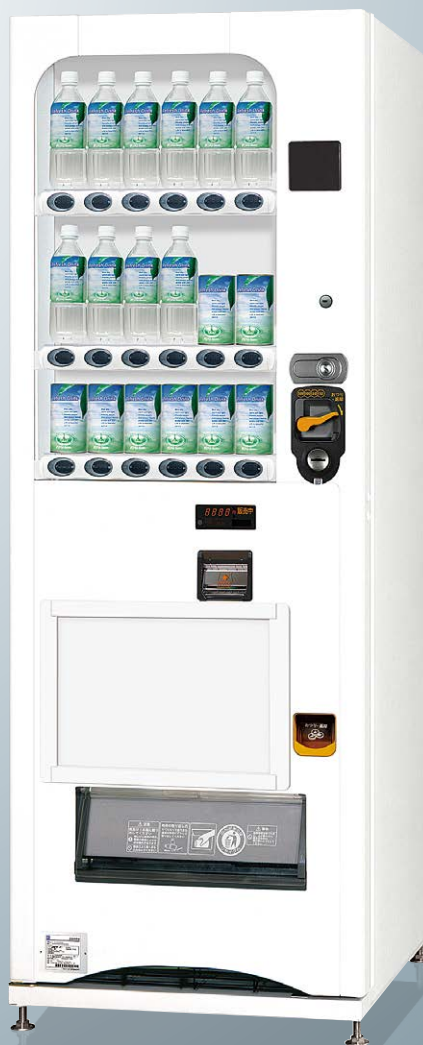

## スリムタイプ自動販売機

✓ 設置の可能性が広がる 本体幅 690 mm

✓ 細やかな運転対応が可能な 3 庫室

### ● 価格内蔵ボタン

冷温表示の切替作業が不要。また、高輝度白色LEDにより視認性が向上。

## 仕様

形名	FA15C5L10ZK-FOP
外形寸法	高さ 1830×幅 690×奥行 649 (mm)
設置必要奥行	659 mm
販売種類	15 セレ 18 押ボタン
収容本数	309 本(250mL 細缶換算)
製品質量	202kg
照明	LED 照明
冷却装置	レシプロコンプレッサ 7.69 cm <sup>3</sup>
冷媒	R1234yf
加熱装置	シーズヒータ :310W+310W
消費電力(注1)	COLD:COLD:COLD 282/292W
	COLD:COLD:HOT 542/552W
	COLD:HOT:COLD 542/552W
	COLD:HOT:HOT 787/797W
電源	単相 100V±10V 50/60Hz
品名	缶・ボトル飲料自動販売機
区分	Ⅲ
調整庫内容積	739L
年間消費電力量	1185kW・h(注2)