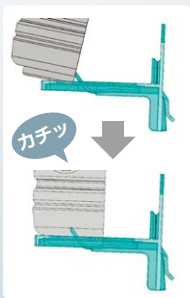

## スリムタイプ自動販売機

✓ 設置の可能性が広がる 本体幅 690 mm

✓ 細やかな運転対応が可能な 3 庫室

### ● 価格内蔵ボタン

冷温表示の切替作業が不要。また、高輝度白色LEDにより視認性が向上。

### ● ワンタッチ脱着クリアダミーステージ

ダミーの脱着がワンタッチでできるクリップ方式を採用。コラム変更の時間を短縮しオペレーション効率が向上。実缶展示にも対応します。